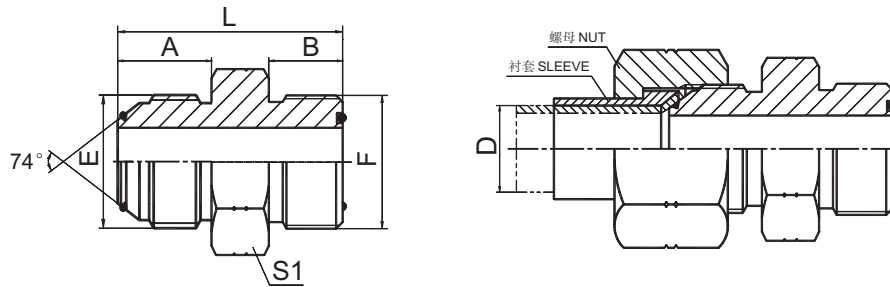

过渡接头 ADAPTER

1JF-OR

美制 JIC 外螺纹 74° 外锥 /ORFS 外螺纹
JIC MALE 74° CONE/ORFS MALE

代号 PART NO.	螺纹 THREAD		O 形圈 O-RING		尺寸 DIMENSIONS				
	E	F	E 端	F 端	A	B	L	S1	
1JF - 08OR	3/4"X16	13/16"X16	9.5X0.8	12.42X1.78	16.7	12.8	37.5	22	
1JF - 10OR	7/8"X14	1"X14	13X1	15.6X1.78	19.3	15.5	44.5	27	
1JF - 12OR	1.1/16 "X12	1.3/16"X12	17X1	18.77X1.78	21.9	17	50	32	
1JF - 16OR	1.5/16"X12	1.7/16"X12	22X1.5	23.52X1.78	23.1	17.5	51.5	38	
1JF - 20OR	1.5/8"X12	1.11/16"X12	28X1.5	29.87X1.78	24.3	17.5	54.5	46	
1JF - 24OR	1.7/8"X12	2"X12	35X1.5	37.82X1.78	27.5	17.5	60	55	